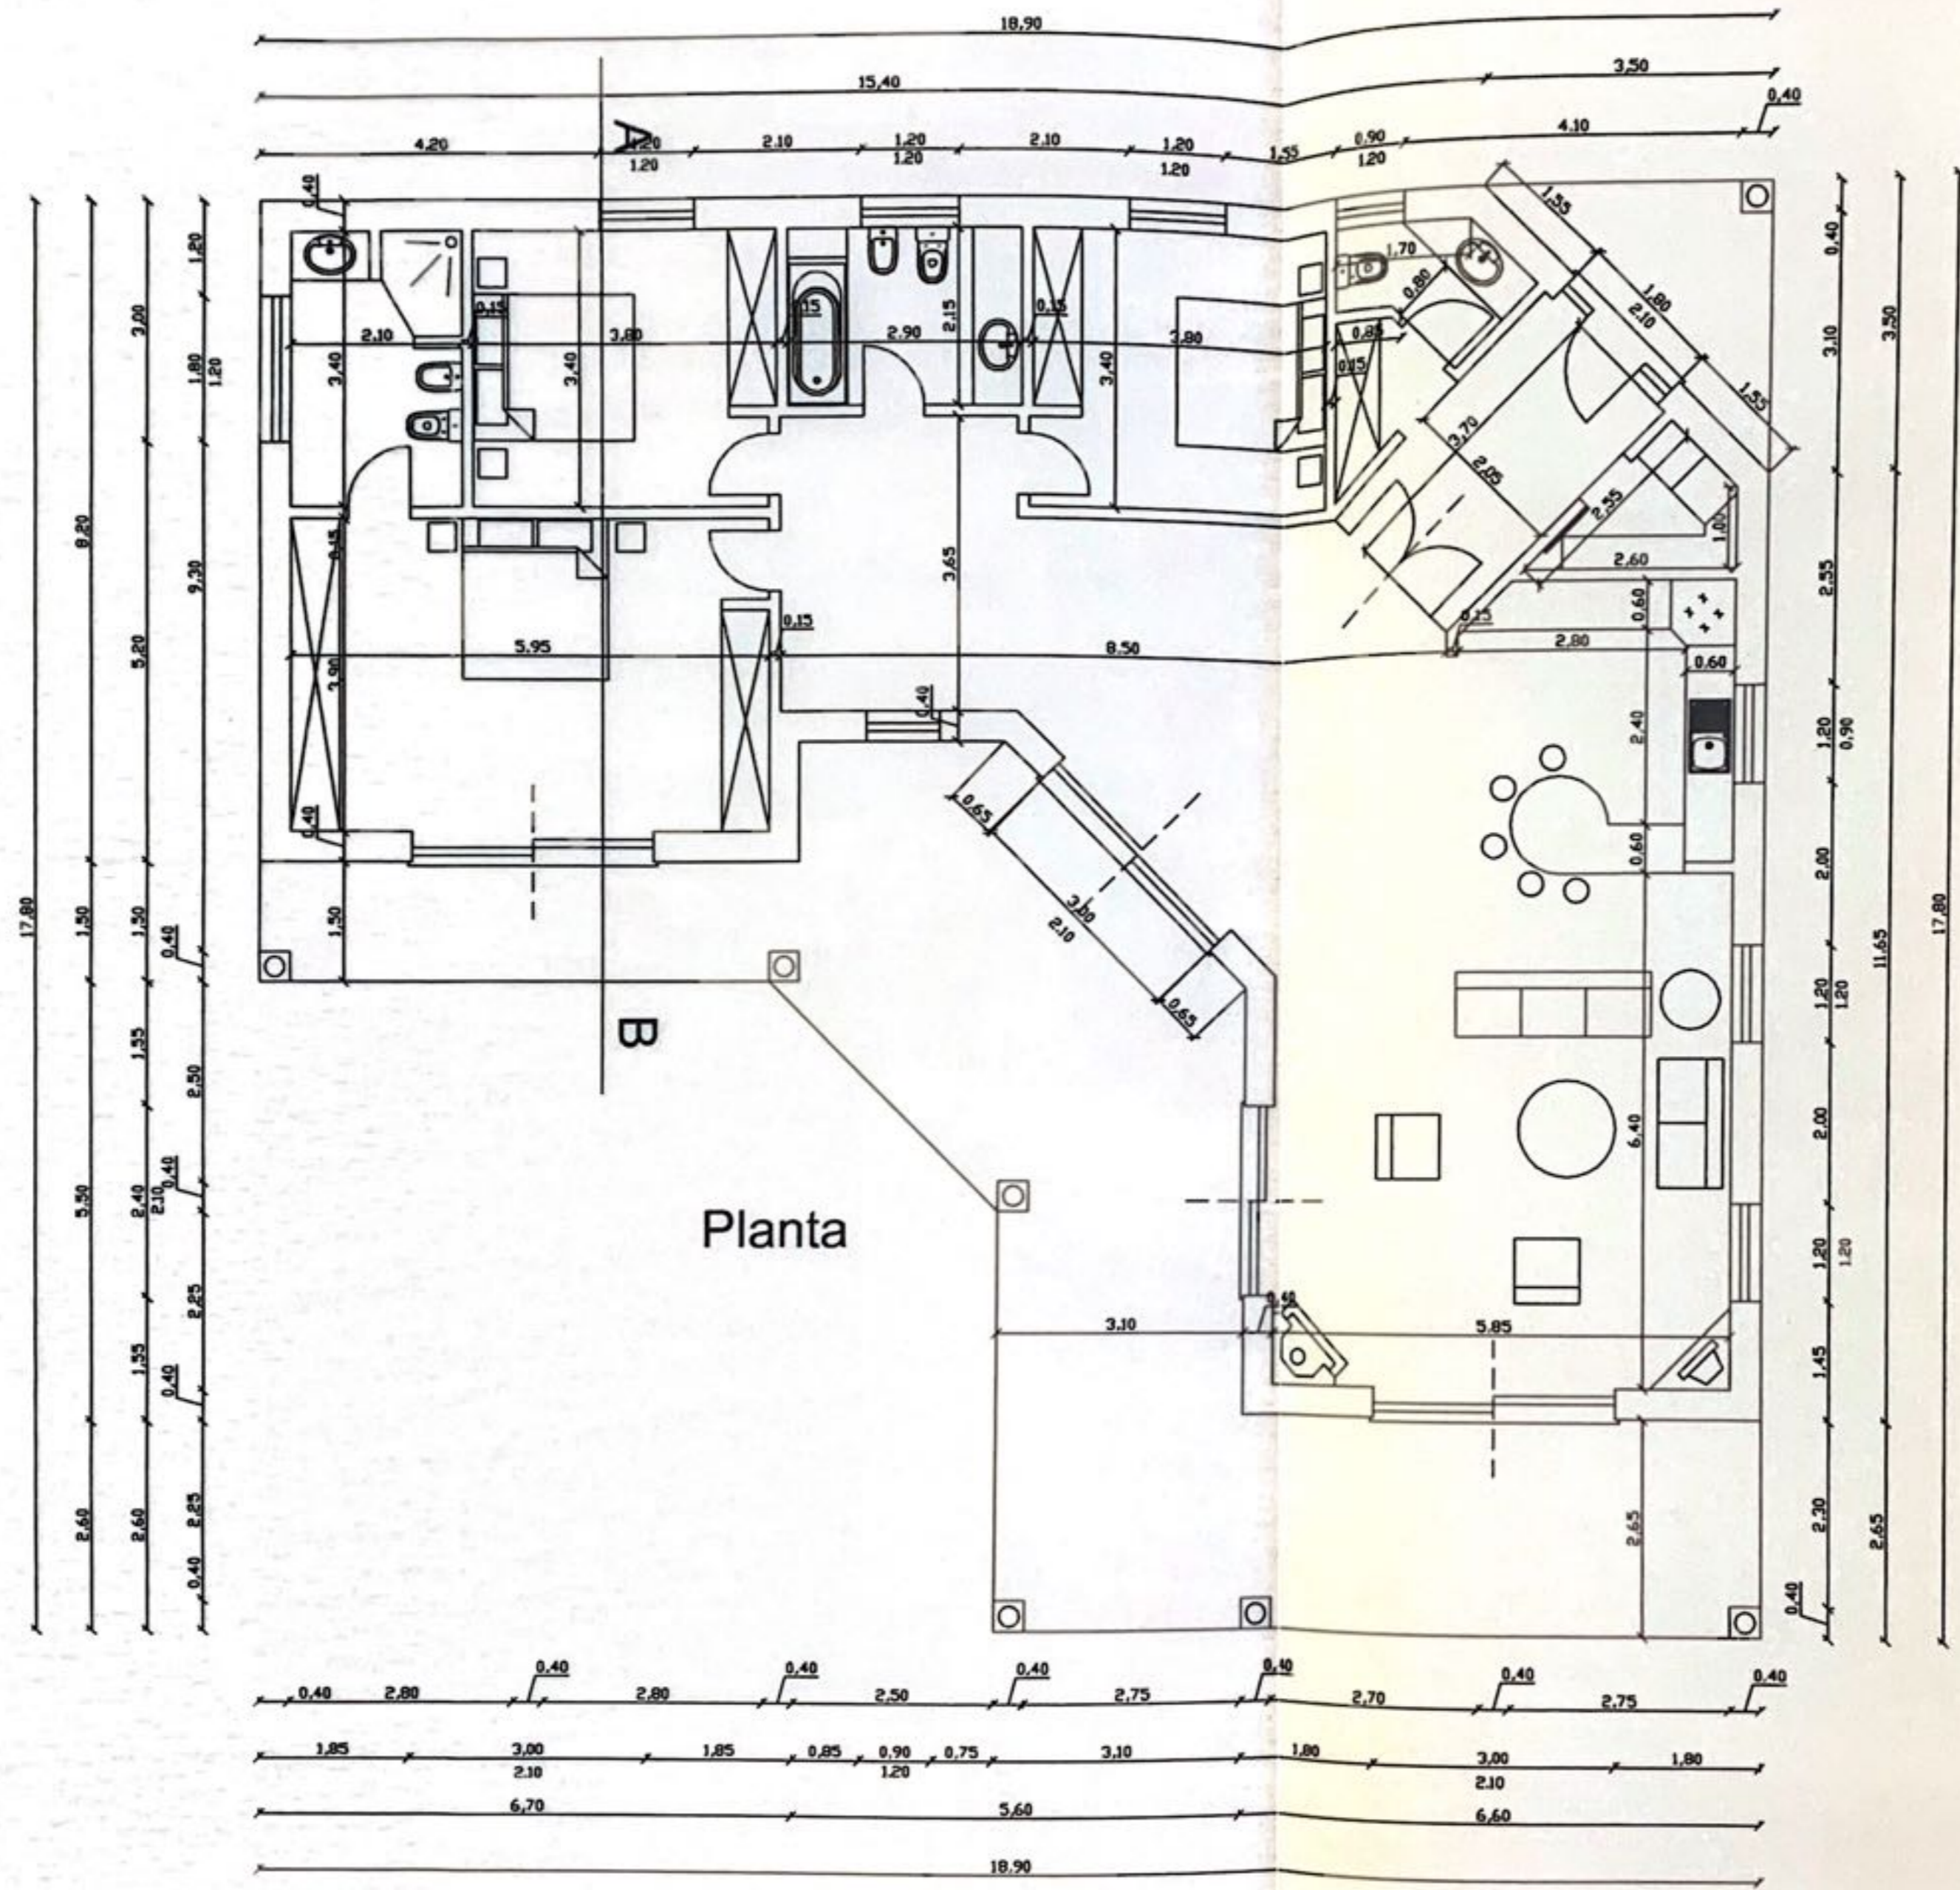

Planta

TELA FINAL

CONSTRUÇÃO
DE UMA MORADIA
UNIFAMILIAR

PLANTA

ESCALA : 1:100
Nº. - PL. :
DATA : JULHO 2002

Planta

TELA FINAL

CONSTRUÇÃO
DE UMA MORADIA
UNIFAMILIAR

DA VACA
12

BADSTEIN
BADSTEIN

HILLER MACHADO
ARQUITETO AAP

390
AZEITE, L3 AP
S. TEL: 282 764262

PLANTA
COTAS

ESCALA: 1:100
Nº - PL.:
DATA: JULHO 2002