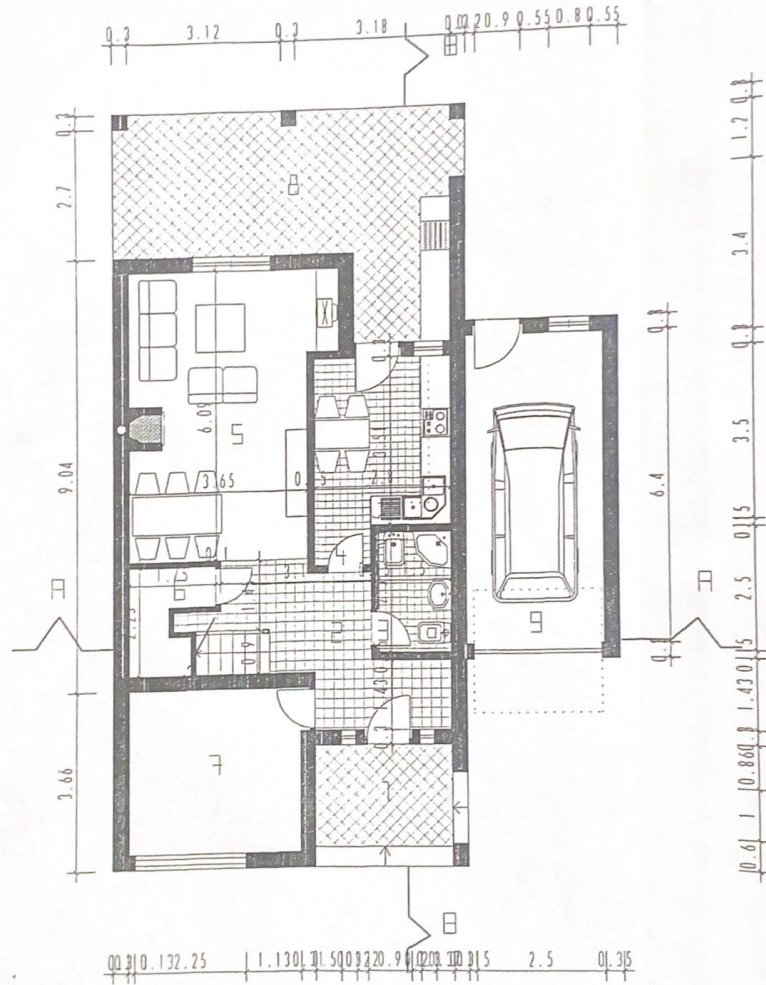

LEGENDA:

70 - Hall	5.40 m <sup>2</sup>
71 - Quarto	11.55 m <sup>2</sup>
72 - Terraco	10.25 m <sup>2</sup>
73 - Inst. Sanit.	3.35 m <sup>2</sup>
74 - Inst. Sanit.	4.30 m <sup>2</sup>
75 - Quarto	12.55 m <sup>2</sup>
76 - Quarto	11.10 m <sup>2</sup>
77 - Terraco	19.00 m <sup>2</sup>
78 - Inst. Sanit.	4.80 m <sup>2</sup>

PLANTA DO 1 ANDAR

Des  
Re  
L

PLANTA DO R/CHAO